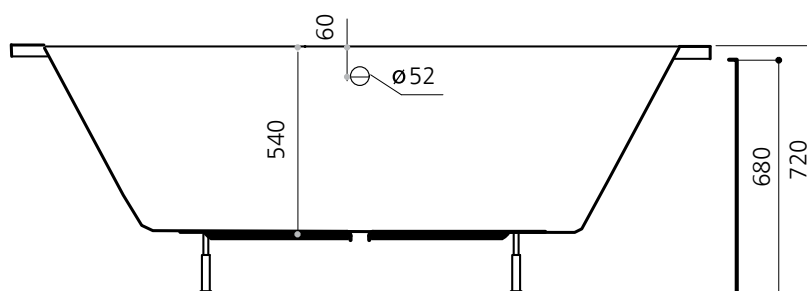

BADEWANNE • BATHTUBES • ВАННЫ • BAIGNOIRE

MASSE • MEASUREMENTS • ИЗМЕРЕНИЕ • MESURES

SpaVida

PLAY 180/120/54

PLAY 180/120/54 - 400L

-  • ANSCHLUSSBEREICH/ABLAUF - OUTFLOW
-  • ANSCHLUSSBEREICH / WANDARMATUR - CONNECTION AREA FOR WALL FAUCET
-  • WASSERANSCHLUSS BEREICH FÜR ARMATUR U. DESINFektion - WATER CONNECTION AREA FOR THE BATH-FAUCET AND DISINFECTION
-  • BADEWANNE ARMATUR - BATHTUB FAUCET
-  • ELEKTRIZITÄT; STROM 230V, 50HZ, 16A, 3x2,5mm², Lg. 150cm, POTENTIALAUSGLEICHLEITUNG 1x4mm², Lg. 150cm