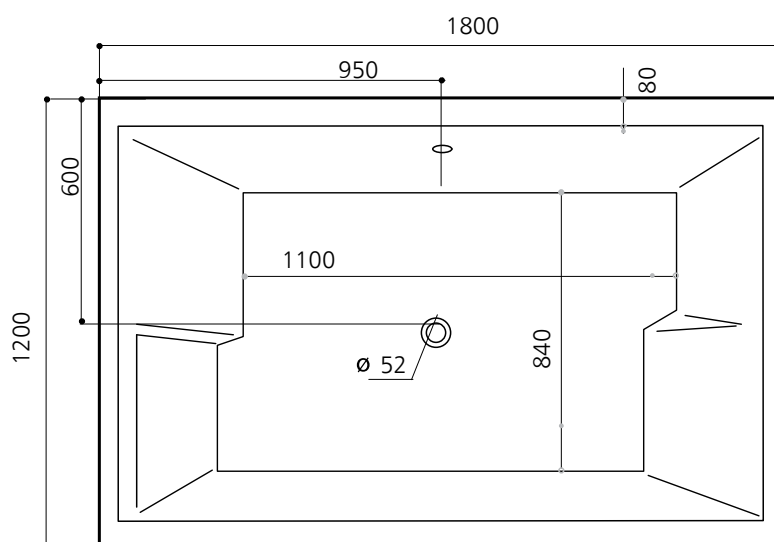

BADEWANNE • BATHTUBES • ВАННЫ • BAIGNOIRE

MASSE • MEASUREMENTS • ИЗМЕРЕНИЕ • MESURES

SpaVida

PLAY 180/120/54

PLAY 180/120/54 - 400L

-  • ANSCHLUSSBEREICH/ABLAUF - OUTFLOW
-  • ANSCHLUSSBEREICH / WANDARMATUR - CONNECTION AREA FOR WALL FAUCET
-  • WASSERANSCHLUSS BEREICH FÜR ARMATUR U. DESINFektion - WATER CONNECTION AREA FOR THE BATH-FAUCET AND DISINFECTION
-  • BADEWANNE ARMATUR - BATHTUB FAUCET
-  • ELEKTRIZITÄT; STROM 230V, 50HZ, 16A, 3x2,5mm², Lg. 150cm, POTENTIALAUSGLEICHLEITUNG 1x4mm², Lg. 150cm